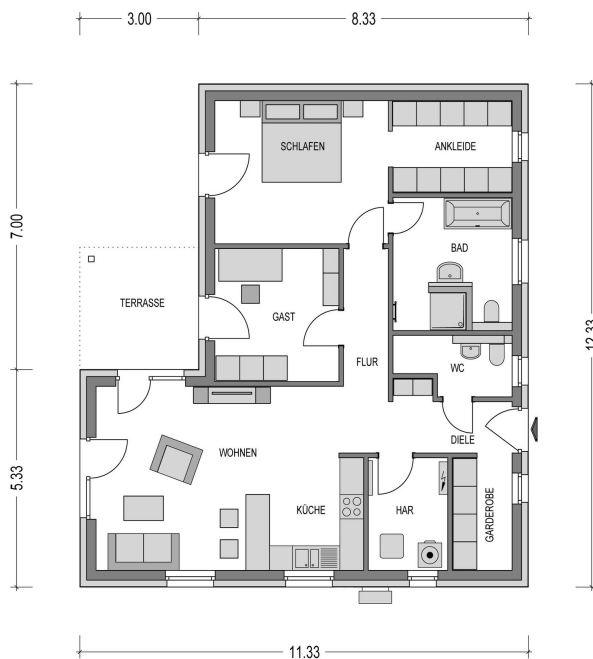

# Cumulus 541

Bungalow

**Wohnfläche**  
99,60 m<sup>2</sup>

**Haustyp**  
Bungalow

**Geschosse**  
1

**Dach**  
Walmdach 25°

**Energieeffizienz**  
GEG

### Highlights

- ✓ Lichtdurchfluteter Wohnbereich
- ✓ Offener Wohn- und Essbereich
- ✓ Bodentiefe Fenster in Schlafzimmern
- ✓ Ankleidezimmer im Schlafbereich
- ✓ Überdachte Terrasse

Details	
Variante	Cumulus 541
Wohnfläche	99,60 m <sup>2</sup>
Grundfläche	102,86 m <sup>2</sup>
Außenmaße	12,33 x 8,33 m
Zimmer	3

## Erdgeschoss

Raum	m <sup>2</sup> nach WOFIV
Wohnzimmer	23,43
Schlafzimmer	15,37
Gästezimmer	10,22
Ankleidezimmer	6,78
Küche	6,47
WC	3,77
Bad	9,32
Diele	4,4
Garderobe	4,15
Flur	5,55
Hausanschlussraum	5,41
Terrasse	4,73
<b>Gesamt</b>	<b>99,6</b>