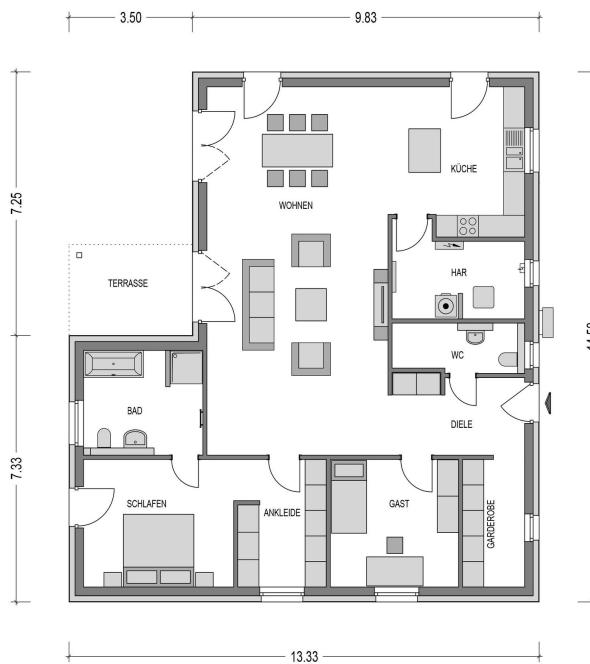

Wohnfläche
145,37 m²

Haustyp
Bungalow

Geschosse
1

Dach
Walmdach 25°

Energieeffizienz
GEG

Winkelbungalow mit 140 qm

Schauen Sie sich diesen modernen Bungalow mit gut 140 qm Platz für Ihre Wohnräume genauer an! Hochwertige Ausstattung, modernes Design und immer noch ausreichend Platz für Ihre individuelle Gestaltung. Wir schlagen Ihnen 4 Grundrisse vor, aber wir sind ganz Ohr, Ihre Wünsche in die Tat umzusetzen. Ganz zu Schweigen von Ihren Vorstellungen zu Fassade, Dach und Fenstern. Wir verwenden nur erstklassige Materialien unserer Markenpartner. Unser Bauherren-Service bietet Ihnen zudem eine entspannte Bauphase. Gehen Sie in Ruhe Fußböden, Küche und Farben auswählen, während wir den Bau Ihres Hauses betreuen.

Highlights

- ✓ Schlafzimmer mit Ankleide
- ✓ Garderobe am Eingangsbereich
- ✓ Lichtdurchfluteter Wohn- und Essbereich
- ✓ Vorhandenes Gästezimmer
- ✓ Überdachte Terrasse

Details	
Variante	Cumulus 771
Wohnfläche	145,37 m ²
Grundfläche	148,33 m ²
Außenmaße	14,58 x 9,83 m
Zimmer	3

Erdgeschoss

Raum	m ² nach WOFIV
Wohnzimmer	52,53
Schlafzimmer	14,93
Ankleidezimmer	8,68
Gästezimmer	12,55
Küche	15,17
WC	4,84
Bad	9,46
Diele	8,19
Hausanschlussraum	8,46
Garderobe	6,02
Überdachte Terrasse	4,54
Gesamt	145,37