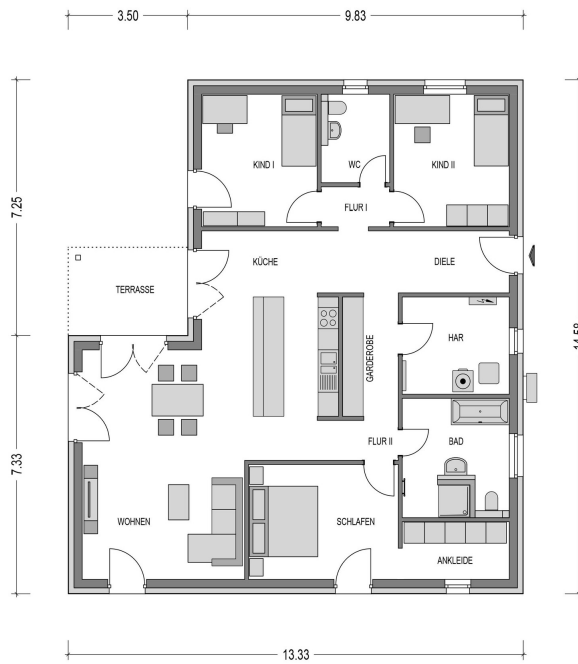

Cumulus 772

Bungalow

Wohnfläche
144,74 m²

Haustyp
Bungalow

Geschosse
1

Dach
Walmdach 25°

Energieeffizienz
GEG

Winkelbungalow mit 140 qm

Highlights

- ✓ Offener Wohn- und Essbereich
- ✓ Lichtdurchfluteter Wohnbereich
- ✓ Bodentiefes Fenster im Schlafzimmer
- ✓ Schlafzimmer mit Ankleide
- ✓ Überdachte Terrasse

Details	
Variante	Cumulus 772
Wohnfläche	144,74 m ²
Grundfläche	147,21 m ²
Außenmaße	14,58 x 9,83 m
Zimmer	4

Erdgeschoss

Raum	m ² nach WOFIV
Wohnzimmer	29,6
Schlafzimmer	14,26
Ankleidezimmer	4,98
Kinderzimmer I	12,7
Kinderzimmer II	12,51
Küche	22,31
WC	4,91
Bad	10,12
Diele	9,72
Flur I	2,19
Flur II	8,26
Hausanschlussraum	8,48
Überdachte Terrasse	4,7
Gesamt	144,74