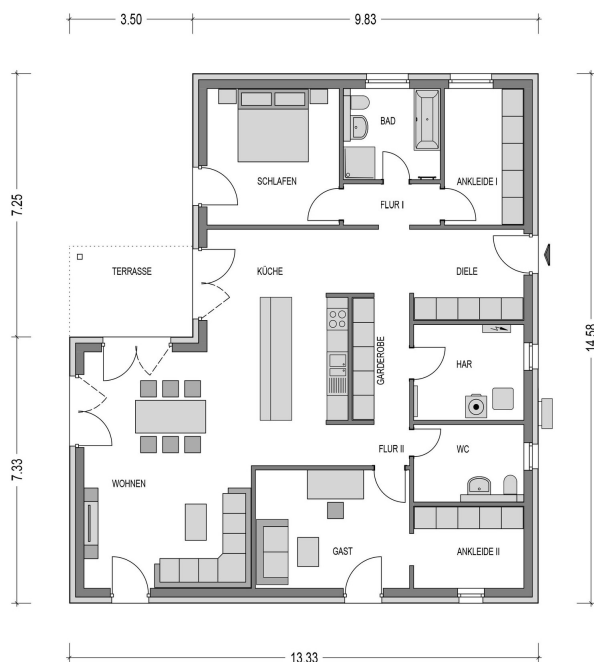

Cumulus 773

Bungalow

Wohnfläche
144,94 m²

Haustyp
Bungalow

Geschosse
1

Dach
Walmdach 25°

Energieeffizienz
GEG

Winkelbungalow mit 140 qm

Highlights

- ✓ Offener Wohn- und Essbereich
- ✓ Bodentiefe Fenster im Wohnbereich
- ✓ Schlafbereich ensuite mit Bad u. Ankleide
- ✓ Gästezimmer mit Ankleide
- ✓ Überdachte Terrasse

Details	
Variante	Cumulus 773
Wohnfläche	144,94 m ²
Grundfläche	147,41 m ²
Außenmaße	14,58 x 9,83 m
Zimmer	3

Erdgeschoss

Raum	m ² nach WOFIV
Wohnzimmer	29,60
Schlafzimmer	14,10
Gästezimmer	14,26
Ankleidezimmer I	6,92
Ankleidezimmer II	8,32
Küche	22,31
WC	6,54
Bad	6,77
Diele	12,05
Flur I	3,02
Flur II	8,26
Hausanschlussraum	8,09
Überdachte Terrasse	4,70
Gesamt	144,94